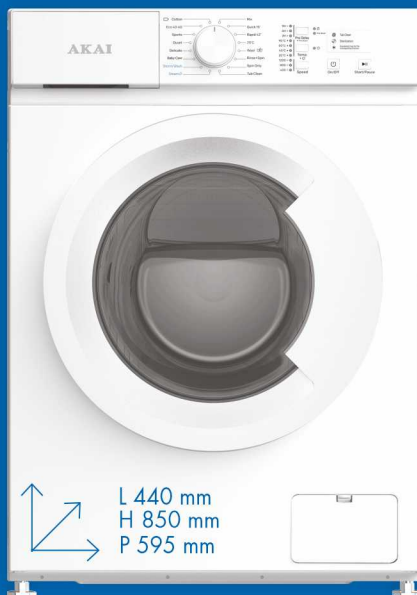

Buona Spesa, Italia!®

LAVATRICE 7 KG

AKAI - AQUA7049AS

Libera installazione

Motore Inverter BLDC

Volume cestello: 43 lt.

Funzione aggiungi capo

Partenza ritardata 3-18