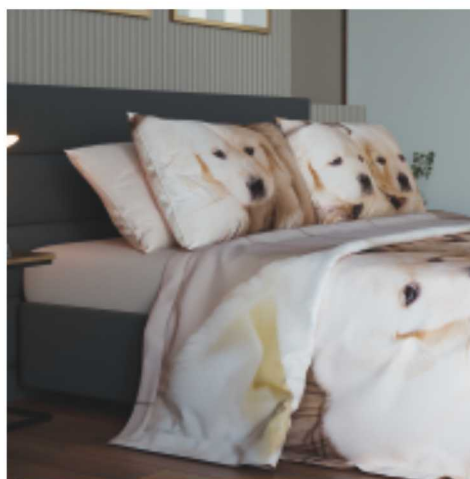

**PANNI
CATTURAPELI**
18 pezzi
elettrostatici

€3,99

OFFERTE VALIDE DAL 25 MARZO AL 6 APRILE 2025

PER LA TUA CASA

**COPPIA
FEDERE**
50x50

€3,49

**CAMICIA
IN DENIM**
2 modelli
100% cotone

€16,90