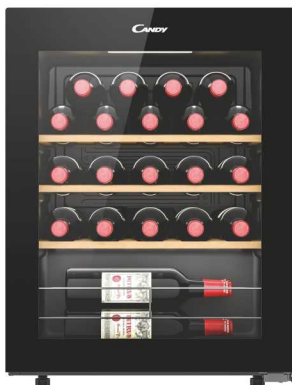

**LAVATRICE SMART 9KG
CANDY CSS129TW4-11**

Velocità max centrifuga: 1200 RPM
Cesto in acciaio inossidabile
Connettività NFC IoT App
Libera installazione
Caricamento Frontale
N. programmi: 16
Partenza ritardata
Funzione Vapore
Colore bianco
Tecnologia Mix
Power System

L 600 mm
H 850 mm
P 520 mm

€ 299

€ 279