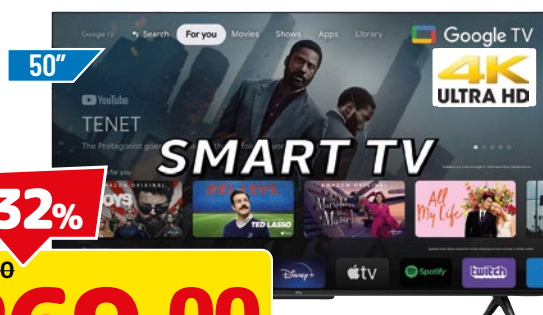

SERVIZIO GRATUITO Elettronica, grandi e piccoli elettrodomestici, articoli per la casa, giardinaggio e hobby.

PRENOTA & RITIRA

1 **ORDINA** su www.d-piu.com

2 **RITIRA e PAGA** nel punto vendita

TCL 50P Serie 6 Televisore Smart Google Tv con Google Play Store schermo Led 50" senza bordo 4k ultra hd - bluetooth - HDMI - wifi - decoder digitale terrestre dvb-t2 hd - decoder satellitare s2 hd - ingressi hdmi - usb multimediale (audio video foto) - classe energetica F - Smart Google Tv con Google Play Store

-32%
399,00
269,00

TOSHIBA 65UV3363DA 4K Smart Vida Televisore Smart Tv Vidaa schermo Led 65" senza bordo 4k ultra hd Tivusat 4k - HDMI - wifi - decoder digitale terrestre dvb-t2 hd - decoder satellitare s2 hd - USB multimediale (audio video foto) - classe energetica F - Smart Tv con Netflix - Youtube - Prime - Disney+ - Dazn ecc.